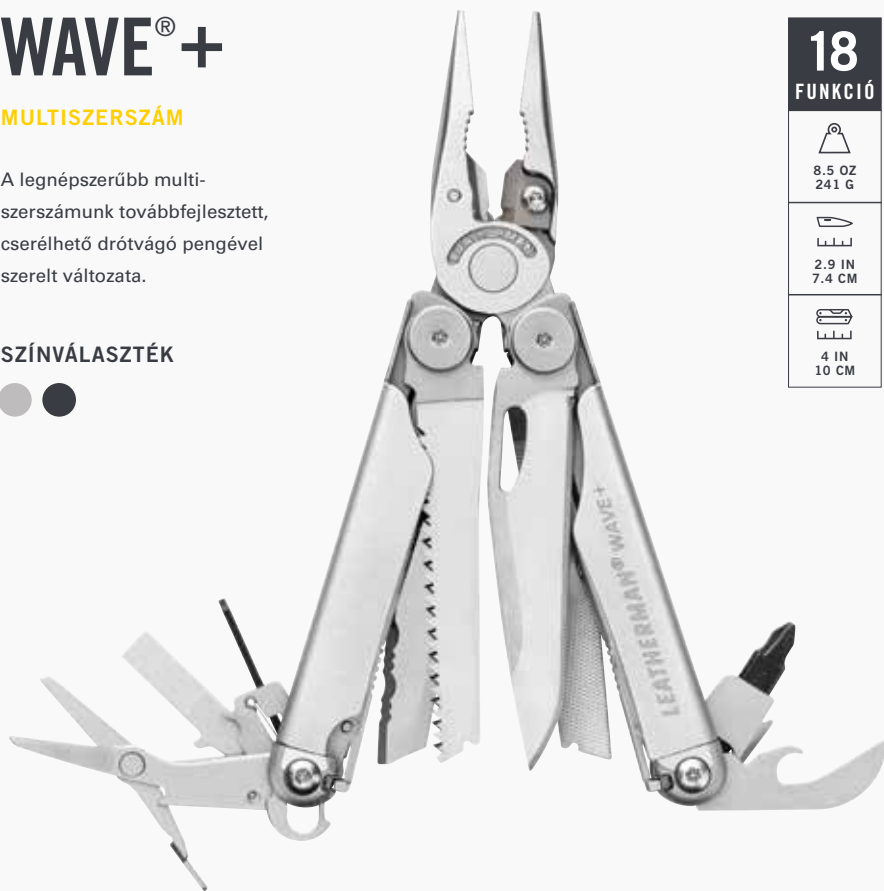

FUNKCIÓK

Metrikus Csavarkulcs

Sörnyítő

#1-2 Lapos/Csiallagcsavarhúzó

Csomagbontó

BARKÁCS

Mindennapi javításra,
szerelésre tervezett,
funkciókban
gazdag, hordozható
multiszerszámok.

WAVE[®] +

MULTISZERSZÁM

A legnépszerűbb multiszerszámunk továbbfejlesztett, cserélhető drótvágó pengével szerelt változata.

SZÍNVÁLASZTÉK

18
FUNKCIÓ

8.5 OZ
241 G

2.9 IN
7.4 CM

4 IN
10 CM

FUNKCIÓK