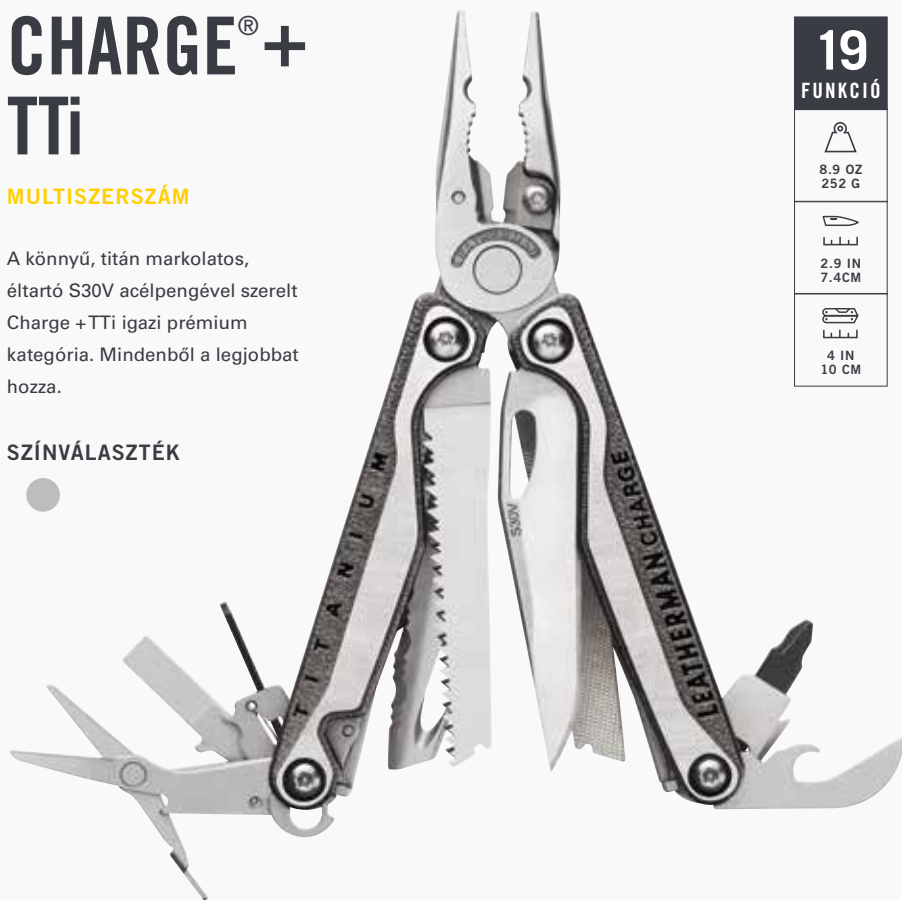

CHARGE® + TTi

MULTISZERSZÁM

A könnyű, titán markolatos, éltartó S30V acélpengével szerelt Charge +TTi igazi prémium kategória. Mindenből a legjobbat hozza.

SZÍNVÁLASZTÉK

19
FUNKCIÓ

8.9 OZ
252 G

2.9 IN
7.4CM

4 IN
10 CM

FUNKCIÓK

Félkerekcsőrű Fogó
Harapófogó
Prémium Cserélhető Drótvágó
Prémium Cserélhető Kábelvágó
Krimpelő
Kábelcsupaszoló
S30V Kés
420HC Recézett Élű Kés
Fűrész
Rugós Olló
Vágóhorog
Vonalzó (8 in | 19 cm)
Konzervnyitó
Sörnyitó
Fa-, fémreszelő

Gyémántpor-bevonatos Élező
Nagy Bitfoglalat
Kis Bitfoglalat
Közepes Méretű Lapos Csavarhúzó

TARTOZÉK BITEK

Négyszögkulcs #1 & #2
Óras Csavarhúzó
Hatszögletű 5/32" & 9/64"
Hatszögletű 1/8" & 7/64"
Hatszögletű 3/32" & 5/64"
Hatszögletű 1/16" & .050"
Csillag #1-2 & 3/16" Csavarhúzó
Csavarhúzó 1/8" & Torx #15