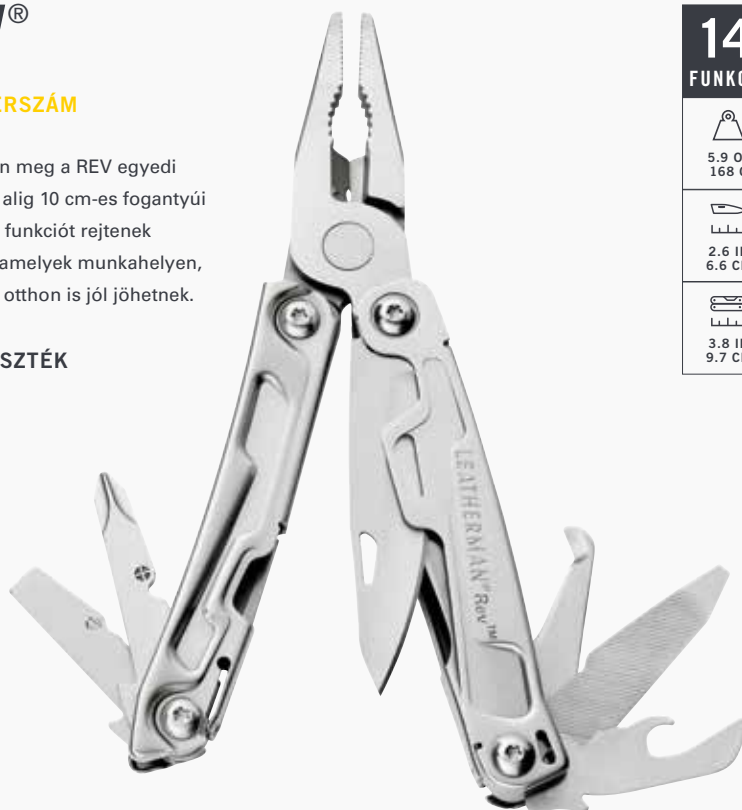

REV®

MULTISZERSZÁM

Ne tévesszen meg a REV egyedi kinézete. Az alig 10 cm-es fogantyúi összesen 14 funkciót rejtnek magukban, amelyek munkahelyen, irodában és otthon is jól jöhetnek.

SZÍNVÁLASZTÉK

14
FUNKCIÓ

5.9 OZ
168 G

2.6 IN
6.6 CM

3.8 IN
9.7 CM

FUNKCIÓK

- Félkerekcsőrű Fogó
- Harapófogó
- Drótvágó
- Kábelvágó
- Kábelcsupaszoló
- 420HC Kés
- Csomagbontó
- Vonalzó (1.5 in | 3.8 cm)
- Konzervnyitó
- Sörnyitó
- Fa-, fémreszelő
- Csillagcsavarhúzó
- Közepes Méretű Lapos Csavarhúzó
- Kicsi Lapos Csavarhúzó