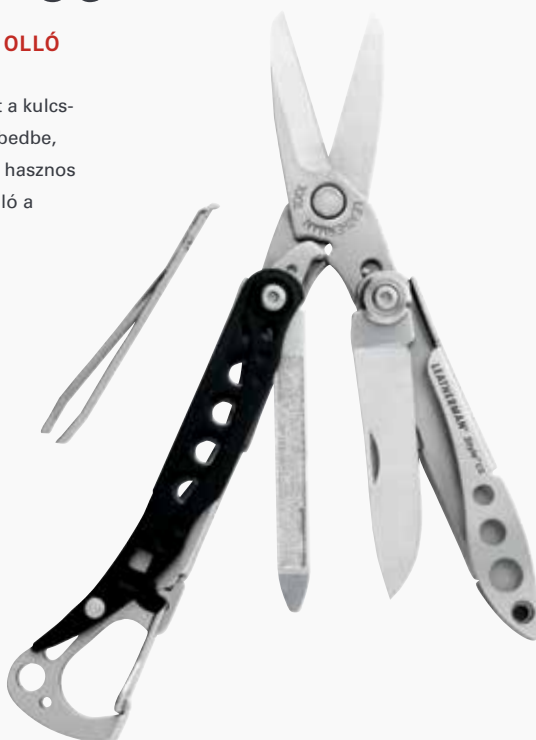

STYLE® CS

TÖBBFUNKCIÓS OLLÓ

Tedd fel a Style CS-t a kulcs-tartódra, vagy a zsebedbe, és meglátod milyen hasznos tud lenni egy miniolló a mindennapokban.

SZÍNVÁLASZTÉK