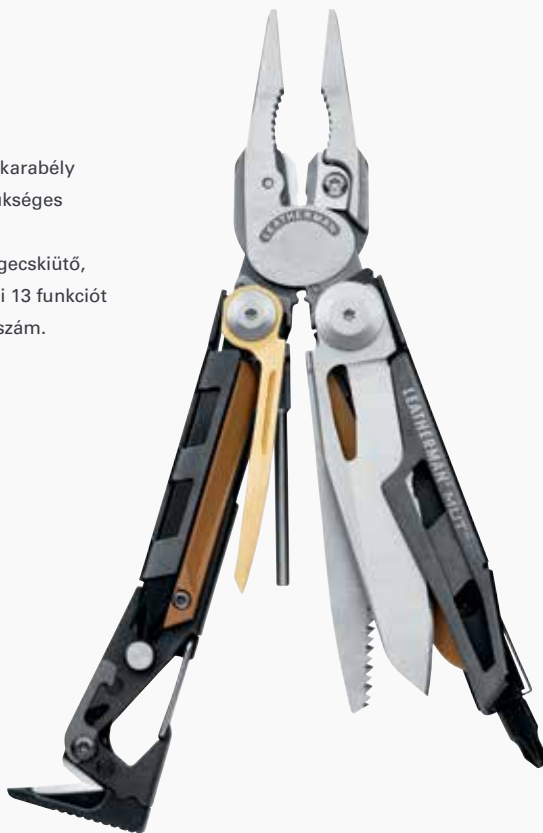

MUT®

MULTISZERSZÁM

AR-15 rendszerű gépkarabély karbantartásához szükséges szerszámokat (bronz kaparószerszám, szegecskiütő, závároló) és további 13 funkciót tartalmazó multiszerszám.

SZÍNVÁLASZTÉK

16
FUNKCIÓ

11.2 OZ
317.5 G

3 IN
7.6 CM

5 IN
12.7 CM

FUNKCIÓK

Félkerekcsőrű Fogó
Harapófogó
Prémium Cserélhető Kábelvágó
Prémium Cserélhető Drótvágó
Vágóél Sodrott Kábelhez
Krimpelő
420HC Félszerát Kés
Fűrész
Cserélhető Vágóhorog
Kalapács
Závarzat Oldó

Cserélhető Szegecskiütő
Karabiner/Sörnyitó
Nagy Bitfoglat

TARTOZÉK BITEK

Torx #15 & Hatszögletű 7/64"
Csillag #1-2 & 3/16" Csavarhúzó
Csillag #2 & 1/4" Csavarhúzó