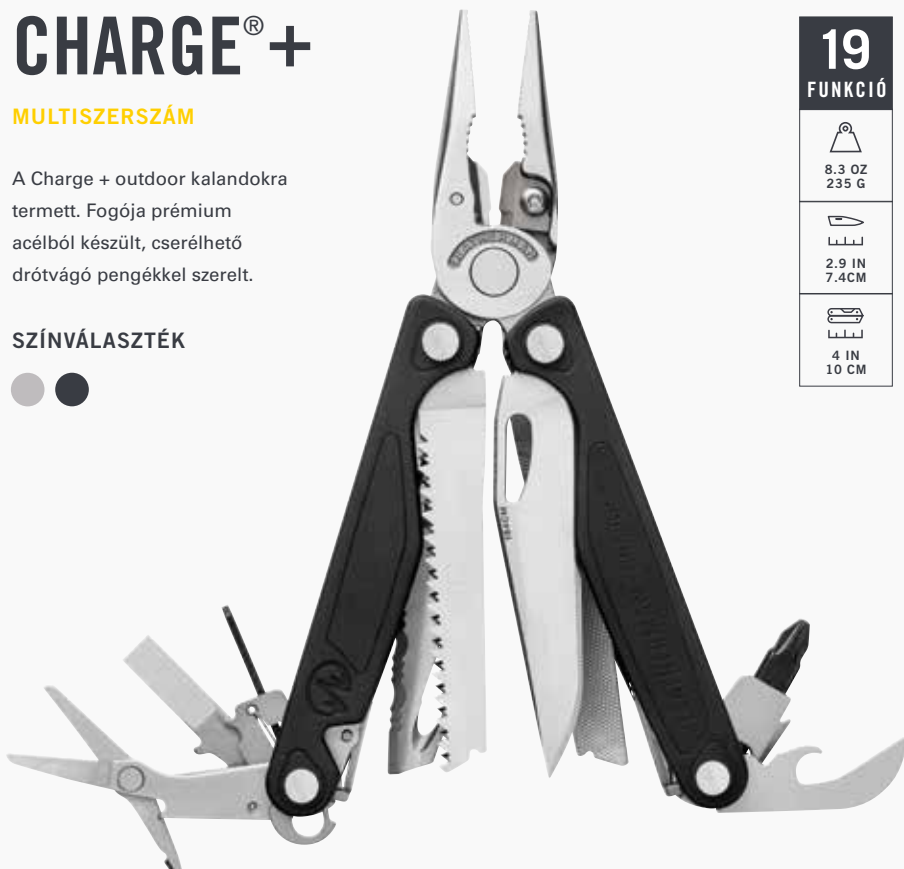

CHARGE® +

MULTISZERSZÁM

A Charge + outdoor kalandokra teremt. Fogója prémium acélból készült, cserélhető drótvágó pengékkal szerelt.

SZÍNVÁLASZTÉK

19
FUNKCIÓ

8.3 OZ
235 G

2.9 IN
7.4CM

4 IN
10 CM

FUNKCIÓK

Félkerekcsőrű Fogó
Harapófogó
Prémium Cserélhető Drótvágó
Prémium Cserélhető Kábelvágó
Krimpelő
Kábelcsupaszoló
154CM Kés
420HC Recézett Élű Kés
Fűrész
Rugós Olló
Vágóhorog
Vonalzó (8 in | 19 cm)
Konzervnyitó
Sörnyitó
Fa-, fémreszelő

Gyémántpor-bevonatos Élező
Nagy Bitfoglat
Kis Bitfoglat
Közepes Méretű Lapos Csavarhúzó

TARTOZÉK BITEK

Négyszögkulcs #1 & #2
Órás Csavarhúzó
Hatszögletű 5/32 & 9/64"
Hatszögletű 1/8" & 7/64"
Hatszögletű 3/32" & 5/64"
Hatszögletű 1/16" & .050"
Csillag #1-2 & 3/16" Csavarhúzó
Csavarhúzó 1/8" & Torx #15