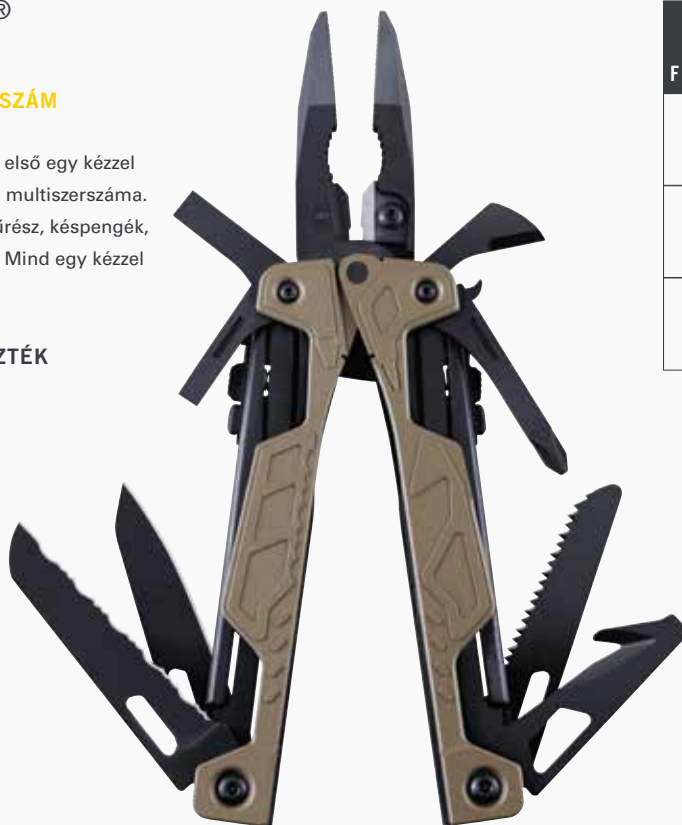

OHT®

MULTISZERSZÁM

A Leatherman első egy kézzel is használható multiszerszáma. Rugós fogó, fűrész, késpengék, csavarhúzó... Mind egy kézzel nyitható!

SZÍNVÁLASZTÉK

16
FUNKCIÓ

9.9 OZ
280.6 G

2.37 IN
6 CM

4.5 IN
11.5 CM

FUNKCIÓK

Rugós Félkerekcsőrű Fogó

Rugós Harapófogó

Rugós Prémium Cserélhető Drótvágó

Rugós Prémium Cserélhető Kábelvágó

420HC Kés

420HC Recézett Élű Kés

Fűrész

Övvágó

#8-32 Tisztító Rúd/Kefe Csatlakozás

Konzervnyitó

Sörnyitó

Oxigénpalack-nyitó

Csillagcsavarhúzó

Nagy Méretű Lapos Csavarhúzó

Közepes Méretű Lapos Csavarhúzó

Kicsi Lapos Csavarhúzó