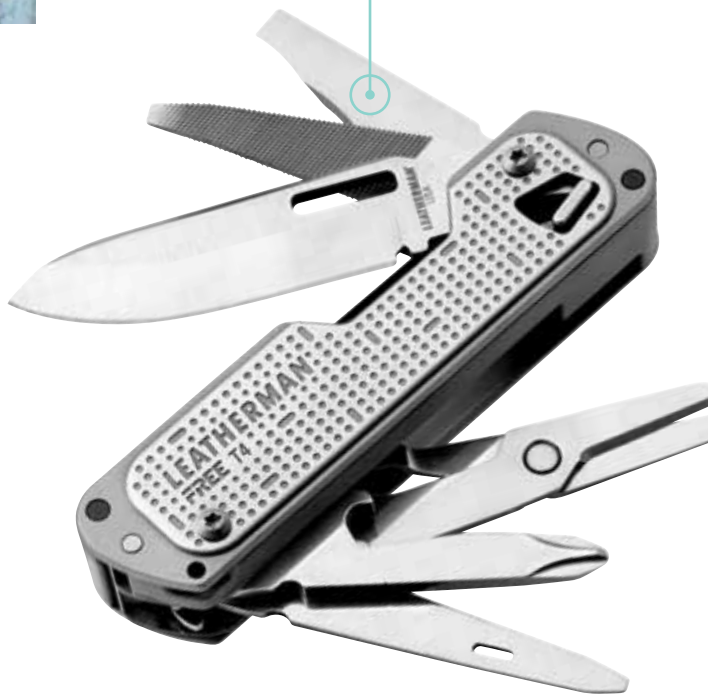

AKADÁLYTALAN HOZZÁFÉRÉS

A Free pengéi - az újratervezett szerkezetnek köszönhetően - egy kézzel, gyorsan és biztonságosan nyithatók/zárhatóak. Használat közben nem kell a szerszámot nézni, elég a munkára koncentrálni.

További info itt:
[LEATHERMAN.HU/FREE](https://leatherman.hu/free)