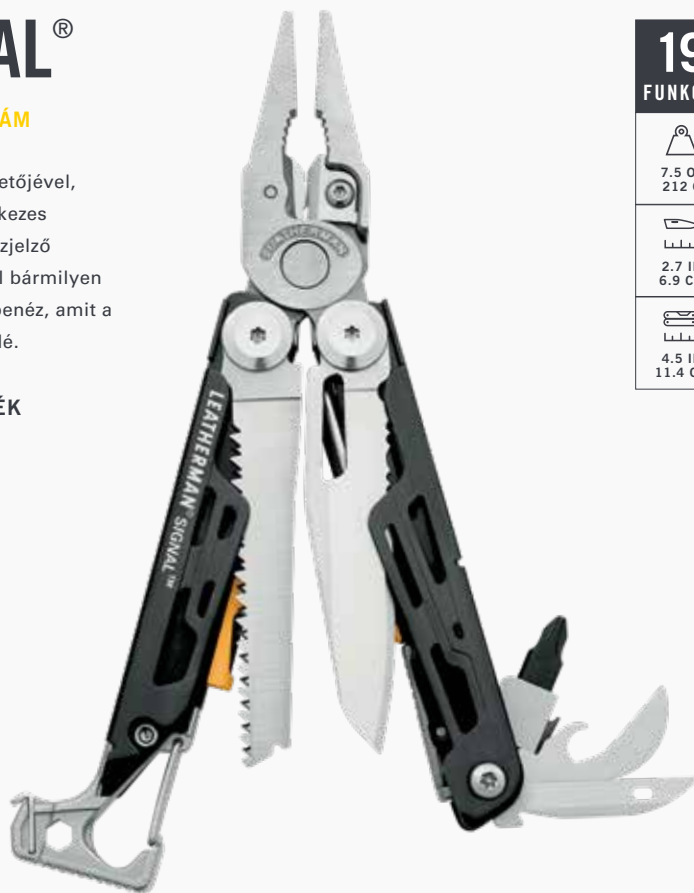

SZÍNVÁLASZTÉK

19
FUNKCIÓ

7.5 OZ
212 G

2.7 IN
6.9 CM

4.5 IN
11.4 CM

FUNKCIÓK

Félkerekcsőrű Fogó
Harapófogó
Prémium Cserélhető Kábelvágó
Prémium Cserélhető Drótvágó
Kábelcsupaszoló
420HC Félszerát Kés
Fűrész
Kalapács
Ár/Lyukasztó Fonal Befűző Lyukkal
Konzervnyitó
Sörnyitó
1/4" Hatszögletű Bitfoglalat
Bitfoglalat
1/4" Csavarkulcs
Karabiner