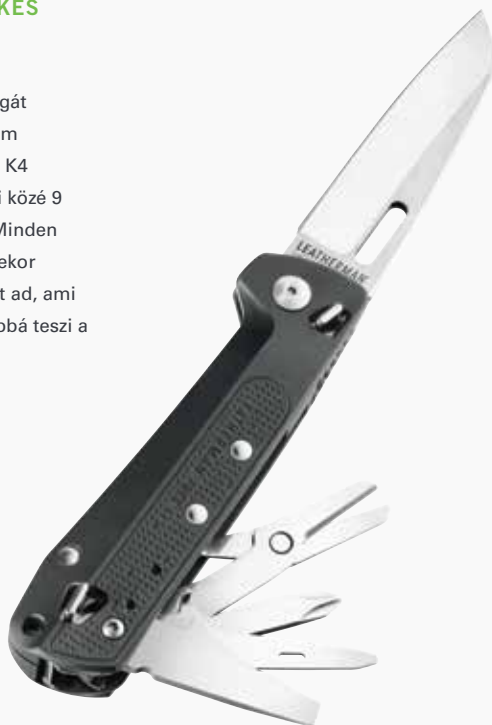

FREE™ K4

TÖBBFUNKCIÓS KÉS

A Free K4 kés egy bicska hordozhatóságát ötvözi a multiszerszám funkcionalitásával. A K4 alumínium fogantyúi közé 9 funkciót pakoltunk. Minden funkció reteszelődésekor haptikus visszajelzést ad, ami sokkal biztonságosabbá teszi a használatot.

SZÍNVÁLASZTÉK