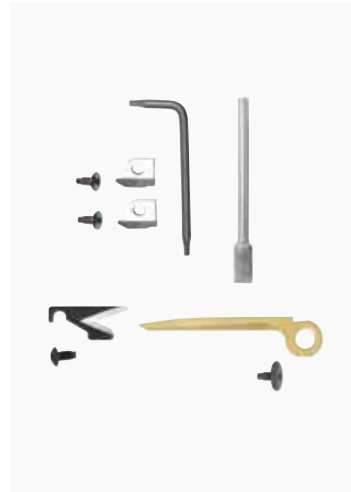

MUT® TARTOZÉK SZETT

FUNKCIÓK

Prémium Cserélhető Kábel & Drótvágó

Tartozék Csavarok és Torx Csavarhúzó

Cserélhető Szegecskiütő

3/32" Szegecskiütő

Cserélhető Bronz Karbon Kaparó

MEGJEGYZÉS: szettben, vagy külön külön is elérhető.

Fekete színben is elérhető.