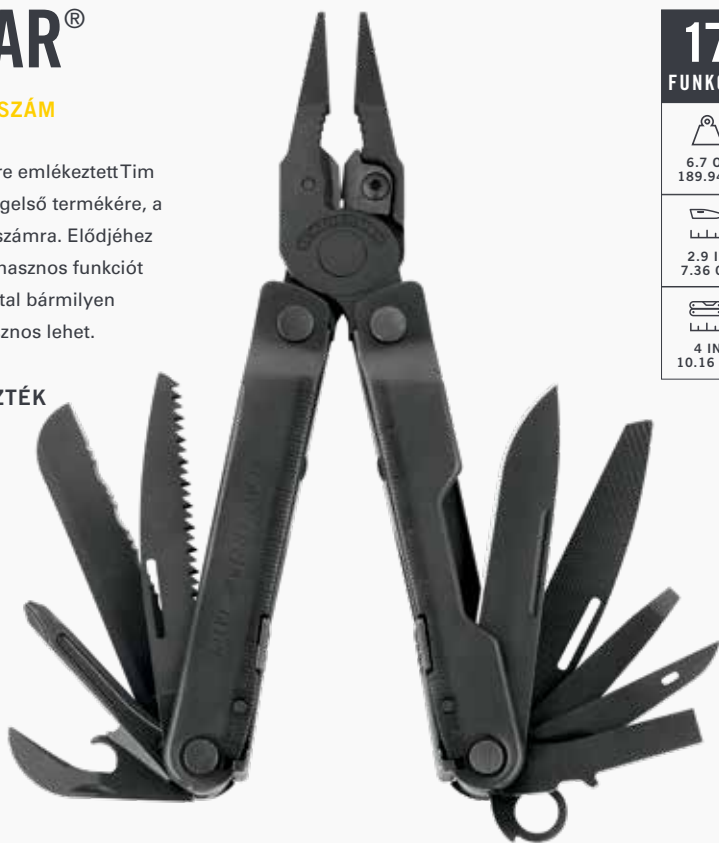

Konzervnyitó
Sörnyitó
Fa-, fémreszelő
Gyémántpor-bevonatos Élező
Késpenge Exchanger®
Nagy Bitfoglalat
Nagy Méretű Lapos Csavarhúzó
Kicsi Lapos Csavarhúzó

TARTOZÉK BITEK

Csillag #1-2 & 3/16" Csavarhúzó

REBAR®

17
FUNKCIÓ

6.7 OZ
189.94 G

2.9 IN
7.36 CM

4 IN
10.16 CM

FUNKCIÓK

Félkerekcsőrű Fogó

Harapófogó

Prémium Cserélhető Kábelvágó