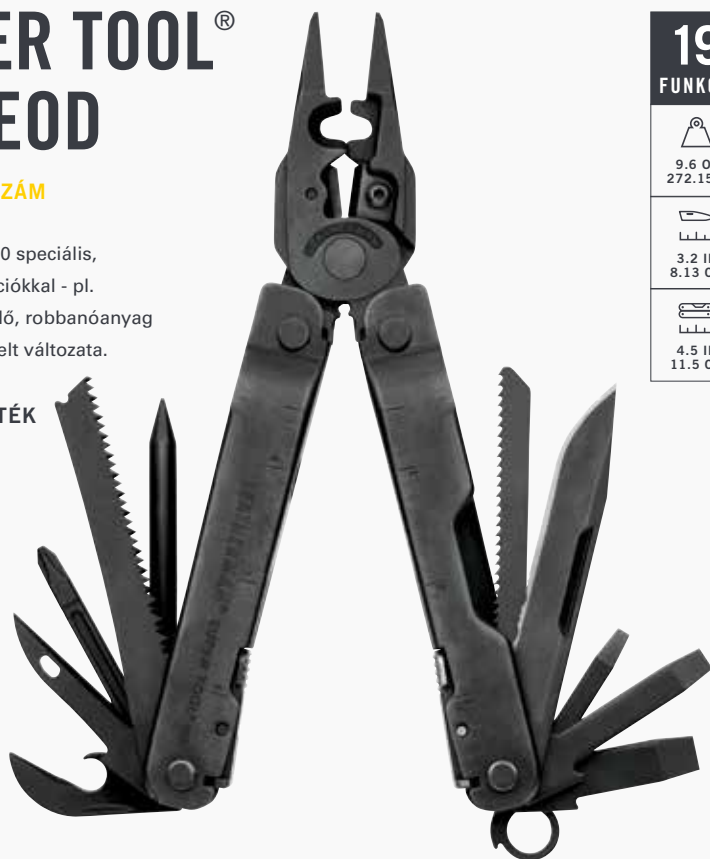

SUPER TOOL® 300 EOD

MULTISZERSZÁM

A Super Tool 300 speciális, tűzszerezés funkciókkal - pl. gyutacs krimpelő, robbanóanyag lyukasztó - szerelt változata.

SZÍNVÁLASZTÉK

19
FUNKCIÓ

9.6 OZ
272.15 G

3.2 IN
8.13 CM

4.5 IN
11.5 CM

FUNKCIÓK

Félkerekcsőrű Fogó

Sodort Kábel Vágó

Prémium Cserélhető Gyutacs-kábel Vágó

Katonai Szabvány Szerinti Krimpelő

Krimpelő

Kábelcsupaszoló

420HC Félszerát Kés

Fűrész

Cserélhető T-száras Fémfűrész

Cserélhető C4 Lyukasztó

#8-32 Tisztító Rúd/Kefe Csatlakozás

Ár/Lyukasztó Fonal Befűző Lyukkal

Vonalzó (9 in | 22 cm)

Konzervnyitó

Sörnyitó

Csillagcsavarhúzó

Nagy Méretű Lapos Csavarhúzó

Közepes Méretű Lapos Csavarhúzó

Kicsi Lapos Csavarhúzó