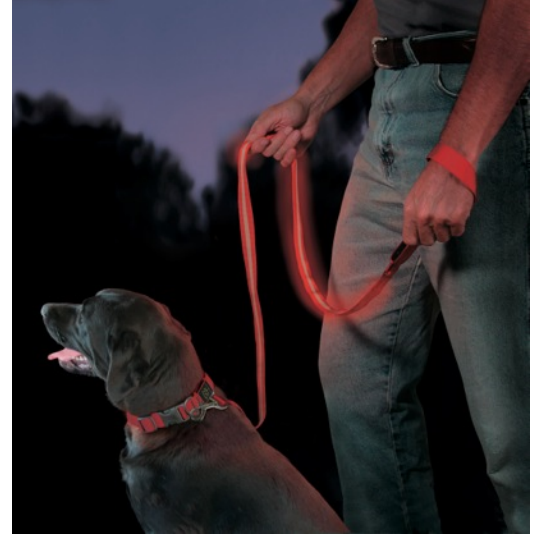

NITEDAWG

A NiteDawg egy kifejezetten a kutyák részére alkotott, világító frizbi, amely puha, de erős szövetből készül.

- Puha fogás és könnyű elkapás -nagy fényerejű, piros leddelel
- 2 db hosszú élettartamú, A76 Lítium elem
- Nyomógombos be-/villogó/kikapcsolás
- Kutyaharapás-biztos elemfedél

METEORLIGHT

Kifejezetten kutyás használatra alkotott, világító labda.

- Az első ki/bekapcsolható LED labda,cserélhető elemekkel
- Ki/bekapcsolás a nyomógomb lenyomva tartásával
- Vízálló - lebeg a víz felületén
- Könnyen cserélhető, CR 2016 3V Lítium elem
- Többféle színben

DOGDISCUIT

Kutyás használatra ajánlott, világító frizbi, harapásálló műanyagból.

- Tökéletes repülőképesség
- 130 gramm súly
- Színváltó led világítás
- Könnyen cserélhető, CR 2032 3V Lítium elem

NITEDAWG ledes póráz, nyakörv és nyakörv feltét

A NiteDawg LED collar termékek az esti sétáltatás közben biztosítják kutyánk láthatóságát.

- Nagy fényerejű, piros színű LED
- Fényvisszaverő bevonat
- Folyamatos és villogó világítás

LED póráz

- 152 cm hosszúság
- 45.7 cm-es , piros LED-es világító sáv
- Erős, acélból készült forgó csat és műanyag
- Fényvisszaverő réteg